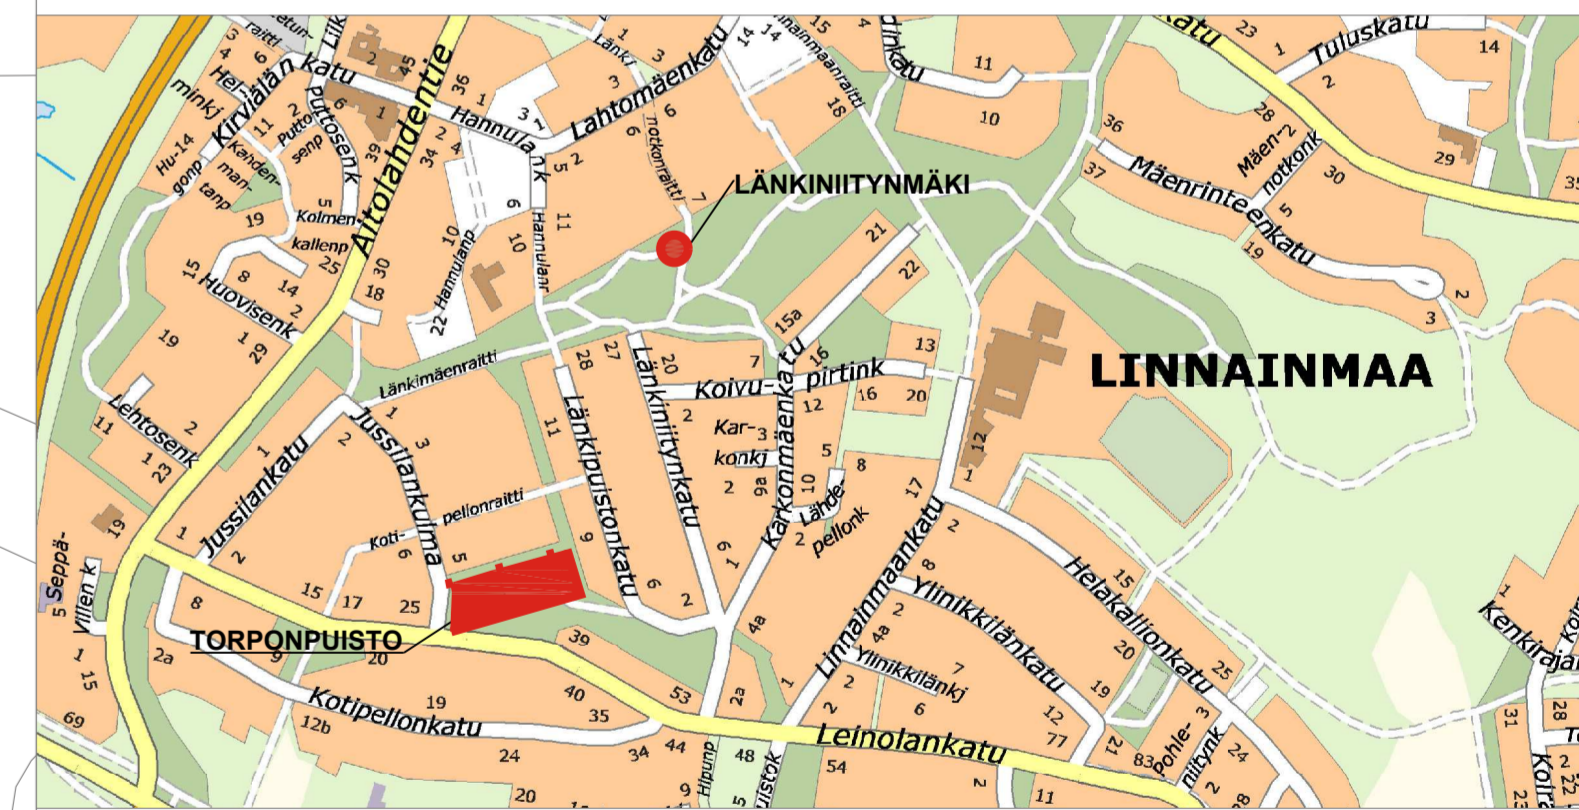

VÄLINELUETTELO:

1. **UUDET LEIKKIVÄLINEET:**
1. Hiekkapaja Kompan PCM507 Nature, 2-8 v. 1 kpl
  2. Monitoimiteline Kompan Cliff Rider Extreme Nature, 6-15 v. 1 kpl
3. **SÄILYVÄT LEIKKIVÄLINEET:**
1. Keinutelineet 3 kpl
  2. Liukumäki 1 kpl
  3. Hiekkalaatikko 1 kpl
  4. Karuselli 1 kpl
  5. Jousikiikku (siirrettävä) 1 kpl
  6. Pölliauto, kunnostetaan (siirrettävä) 1 kpl
5. **UUDET KUNTOILU-/PELIVÄLINEET:**
1. Street workout kuntoilukeskus Leikkiset Oy 7615 1 kpl
  2. Ovaalitikkaat Leikkiset Oy 7622 1 kpl
  3. Loop Line (istuminen, tasapainoilu, parkour) Kompan TTP29040 3 kpl
  4. Jalkapallomaali 5x2 m, siirrettävä 2 kpl

KALUSTELUETTELO:

1. pp1 Polkupyöräteline AluShel Oy BAR L60 1 kpl
2. pp2 Polkupyöräteline Lehtovuori Oy klassikko 8:lle pyörälle - lasten pikkupyörille 1 kpl
3. rs Puun runkosuoja Värikäs Viisikko Bongo House Oy 3 kpl
4. it Info-taulu koko A3 (kiinnitys valaisinylväaseen/-mastoon) - leikkipaikalle ja kentälle omat taulut 2 kpl