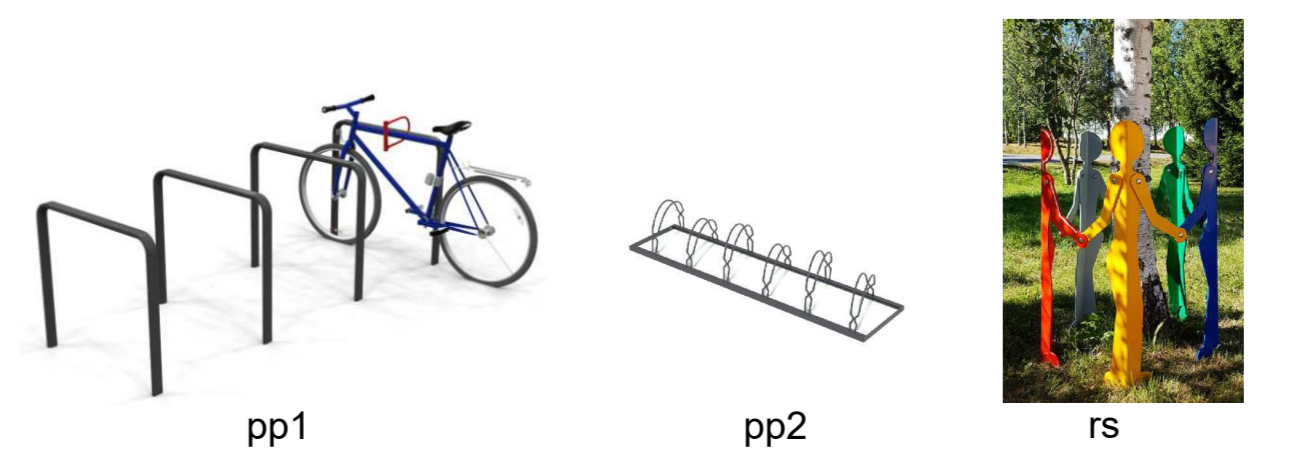

Tässä suunnitelmassa on käytetty ETRS-GK24/N2000 taso- ja korkeuskoordinaatistoa

TAMPERE KAUPUNKIYMPÄRISTÖN PALVELUALUE		Kaupunkiympäristön suunnittelu	
TORPONPUISTO			
LINNAINMAA YLEISUUNNITELMA		Yliin päätös: Suunnittelupäällikön päätös:	
ASEMAPIRUSTUS		Piir. / MNu Suunn. / Milja Nuutila Tark. / Hyv. / Timo Koski Pvm. / 8.10.2021	
Viherialueet ja hulevedet		Muutos pvm. Korvaa / Suunn. /	
		Ark.n:o / Piir.n:o / 18/21581/2